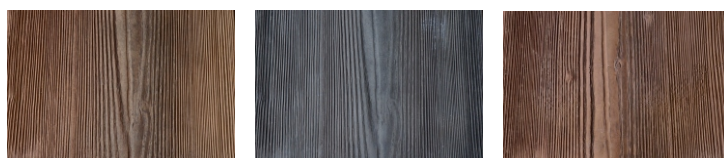

Dlažba drevoдекор

Betónová dlažba v imitácii dreva vyrobená z celoprierezovo prefarbeného mrazuvzdorného betónu. Záhradné prvky od spoločnosti Krytex skrášlia vašu záhradu a dodajú jej punc jedinečnosti. Protišmykový povrch zahučí bezpečný pohyb po záhrade.

Rozmery výrobkov (mm)

Farebné prevedenie

FDP (Hnedá)

F08 (Šedá)

FS (Tmavohnedá)

Technické špecifikácie

Typ výrobku	rozmery (mm)			m. j.	balenie	hmotnosť	ks/ palte	paleta
	dĺžka	šírka	výška					
Dlažba 120	1200	350	60	ks	1	50 kg	20	euro 120x80
Dlažba 90	900	350	60	ks	1	35 kg	20	euro 120x80

Ukážka osadenia dlažby