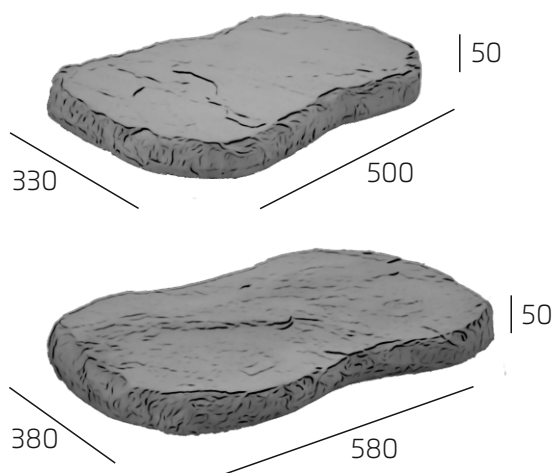

Šlapák kresaný

Betónové šlapáky do záhrady s hodnoverným kamenným prevedením. Elegantné a dizajnové prvky vyrobené z vysokokvalitného celoprierezovo prefarbeného betónu. Záhradné prvky od spoločnosti Krytex skrášia vašu záhradu a dodajú jej punc jedinečnosti. Protišmykový povrch zahučí bezpečný pohyb po vašej záhrade.

Rozmery výrobkov (mm)

Farebné prevedenie

Technické špecifikácie

Typ výrobku	rozmery (mm)			m. j.	balenie	hmotnosť	ks/ palte	paleta
	dĺžka	šírka	výška					
L	580	380	50	ks	1	22 kg	40	euro 120x80
M	500	330	50	ks	1	18 kg	40	euro 120x80

Základná schéma osadenia šlapákov